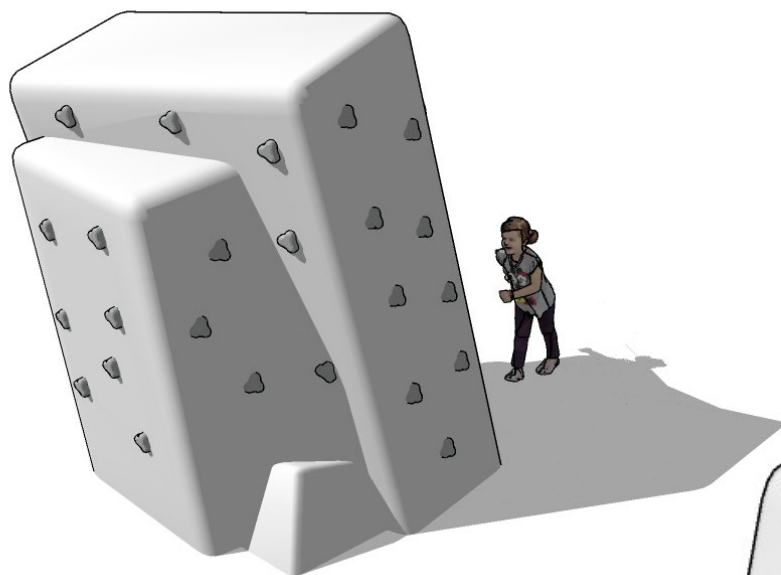

AIRES DE JEUX

ESCALADE LUDIQUE

- Dimensions rocher: 2,20 x 2,40 x **2,60 m (h)**
- Dimensions ZDS: 5,50 x 5,10 m minimum
- Surface grimpable: env 20 m²
- Surface de réception: env 28,0 m²
- Nombre de prises: 50
- Tranche d'âge: 6 ans+

- Dimensions rocher: 3,60 x 2,00 x **2,00 m (h)**
- Dimensions ZDS: 7,60 x 6,00 m minimum
- Surface grimpable: env 21 m²
- Surface de réception: env 46,0 m²
- Nombre de prises: 55
- Tranche d'âge: 6 ans+

- Dimensions rocher: 4,30 x 2,40 x **2,60 m (h)**
- Dimensions ZDS: 8,90 x 7,40 m minimum
- Surface grimpable: env 80 m²
- Surface de réception: env 65,0 m²
- Nombre de prises: 65
- Tranche d'âge: 6 ans+