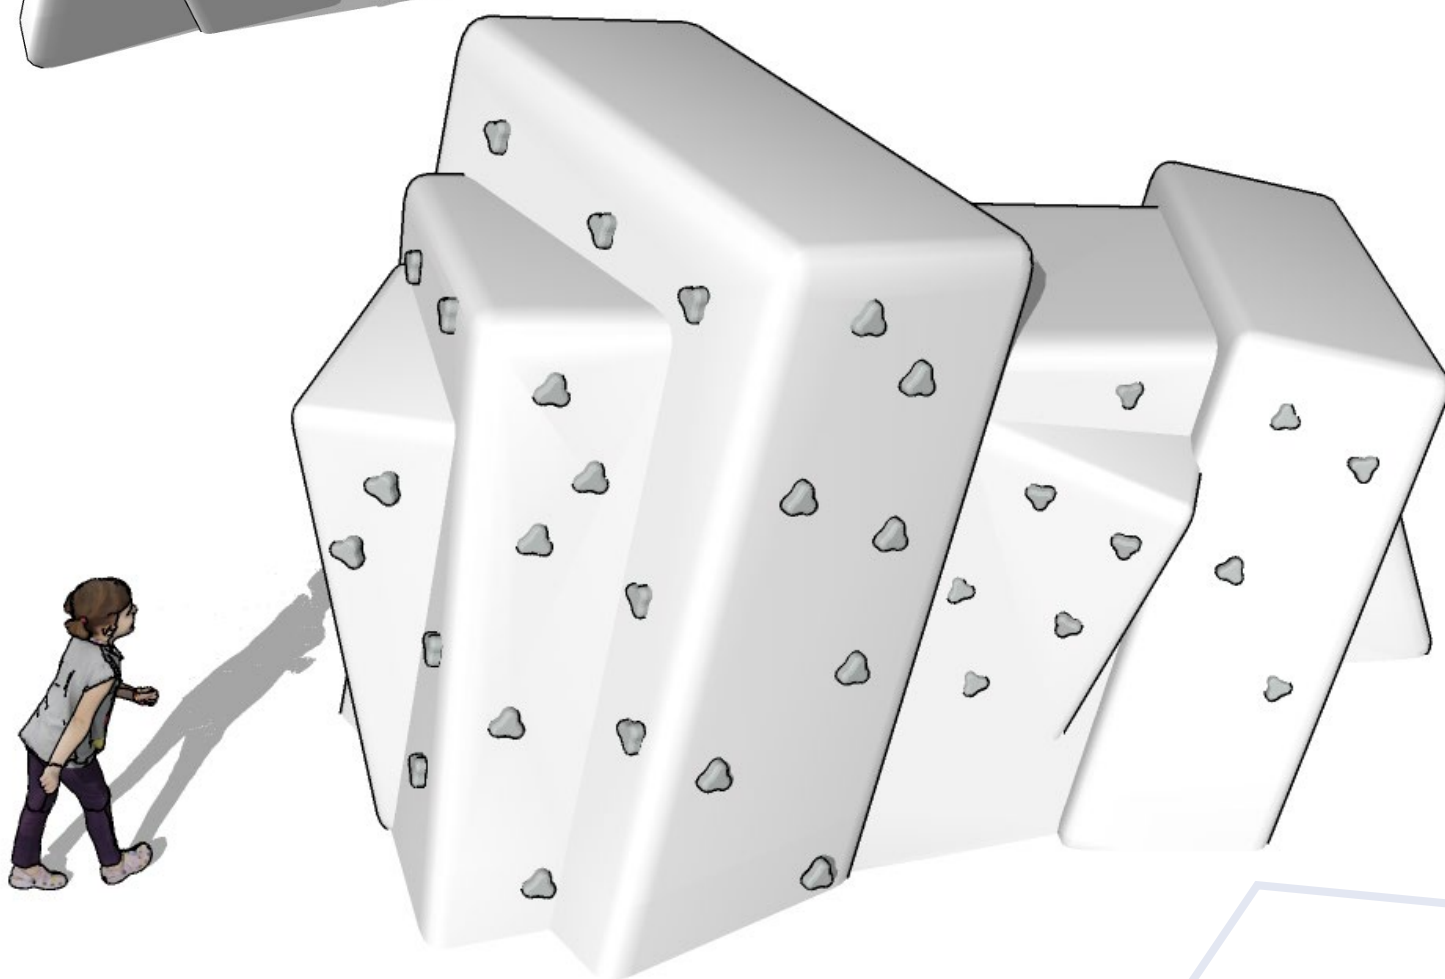

AIRES DE JEUX

ESCALADE LUDIQUE

- Dimensions rocher: 2,20 x 2,40 x **2,60 m (h)**
- Dimensions ZDS: 5,50 x 5,10 m minimum
- Surface grimpable: env 20 m²
- Surface de réception: env 28,0 m²
- Nombre de prises: 50
- Tranche d'âge: 6 ans+

- Dimensions rocher: 3,60 x 2,00 x **2,00 m (h)**
- Dimensions ZDS: 7,60 x 6,00 m minimum
- Surface grimpable: env 21 m²
- Surface de réception: env 46,0 m²
- Nombre de prises: 55
- Tranche d'âge: 6 ans+

- Dimensions rocher: 4,30 x 2,40 x **2,60 m (h)**
- Dimensions ZDS: 8,90 x 7,40 m minimum
- Surface grimpable: env 80 m²
- Surface de réception: env 65,0 m²
- Nombre de prises: 65
- Tranche d'âge: 6 ans+