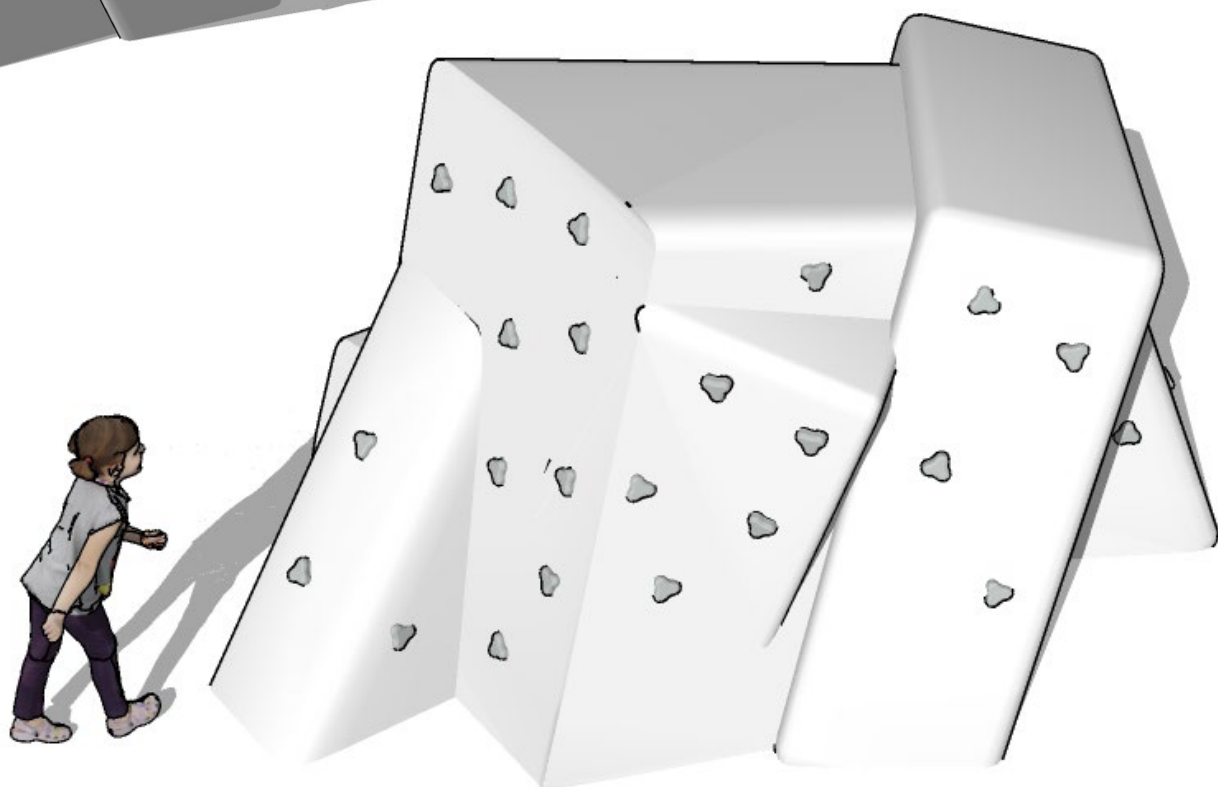

AIRES DE JEUX

ESCALADE LUDIQUE

- Dimensions rocher: 2,20 x 2,40 x **2,60 m (h)**
- Dimensions ZDS: 5,50 x 5,10 m minimum
- Surface grimpable: env 20 m²
- Surface de réception: env 28,0 m²
- Nombre de prises: 50
- Tranche d'âge: 6 ans+

- Dimensions rocher: 3,60 x 2,00 x **2,00 m (h)**
- Dimensions ZDS: 7,60 x 6,00 m minimum
- Surface grimpable: env 21 m²
- Surface de réception: env 46,0 m²
- Nombre de prises: 55
- Tranche d'âge: 6 ans+

- Dimensions rocher: 4,30 x 2,40 x **2,60 m (h)**
- Dimensions ZDS: 8,90 x 7,40 m minimum
- Surface grimpable: env 80 m²
- Surface de réception: env 65,0 m²
- Nombre de prises: 65
- Tranche d'âge: 6 ans+