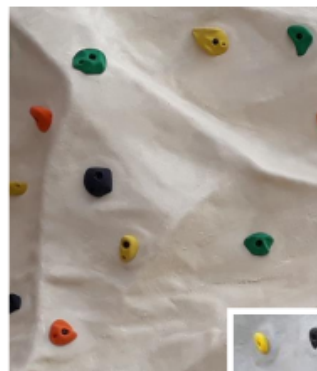

Coloris standards :

RAL 3020

RAL 6029

RAL 4025

RAL 5005

RAL 1023

RAL 9005

RAL 2004

RAL 7040

Les prises d'escalade installées en atelier sont proposées en panachage de teintes ou en une seule couleur.

Autres couleurs avec délais et plus-value :

Rose 3015, Bleu-clair 5015, vert-clair 6018, Sienne 3012, Marron 8004, Sable