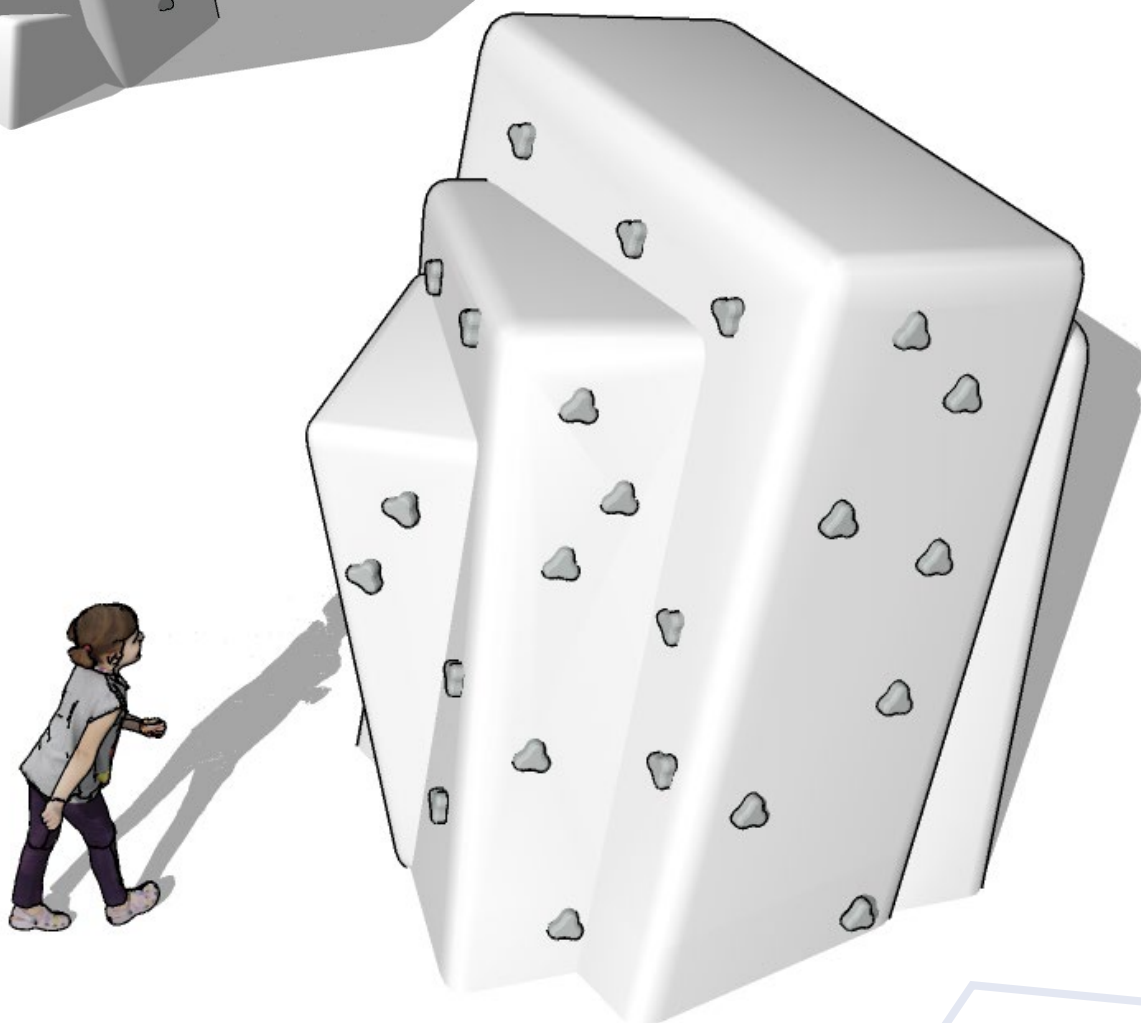

AIRES DE JEUX

ESCALADE LUDIQUE

- Dimensions rocher: 2,20 x 2,40 x **2,60 m (h)**
- Dimensions ZDS: 5,50 x 5,10 m minimum
- Surface grimpable: env 20 m²
- Surface de réception: env 28,0 m²
- Nombre de prises: 50
- Tranche d'âge: 6 ans+

- Dimensions rocher: 3,60 x 2,00 x **2,00 m (h)**
- Dimensions ZDS: 7,60 x 6,00 m minimum
- Surface grimpable: env 21 m²
- Surface de réception: env 46,0 m²
- Nombre de prises: 55
- Tranche d'âge: 6 ans+

- Dimensions rocher: 4,30 x 2,40 x **2,60 m (h)**
- Dimensions ZDS: 8,90 x 7,40 m minimum
- Surface grimpable: env 80 m²
- Surface de réception: env 65,0 m²
- Nombre de prises: 65
- Tranche d'âge: 6 ans+