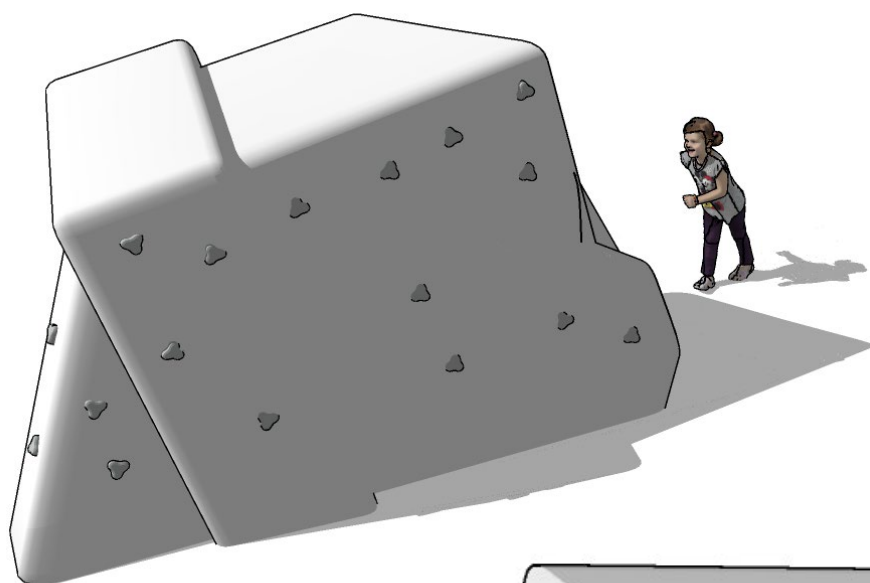

AIRES DE JEUX

ESCALADE LUDIQUE

- Dimensions rocher: 2,20 x 2,40 x **2,60 m (h)**
- Dimensions ZDS: 5,50 x 5,10 m minimum
- Surface grimpable: env 20 m²
- Surface de réception: env 28,0 m²
- Nombre de prises: 50
- Tranche d'âge: 6 ans+

- Dimensions rocher: 3,60 x 2,00 x **2,00 m (h)**
- Dimensions ZDS: 7,60 x 6,00 m minimum
- Surface grimpable: env 21 m²
- Surface de réception: env 46,0 m²
- Nombre de prises: 55
- Tranche d'âge: 6 ans+

- Dimensions rocher: 4,30 x 2,40 x **2,60 m (h)**
- Dimensions ZDS: 8,90 x 7,40 m minimum
- Surface grimpable: env 80 m²
- Surface de réception: env 65,0 m²
- Nombre de prises: 65
- Tranche d'âge: 6 ans+