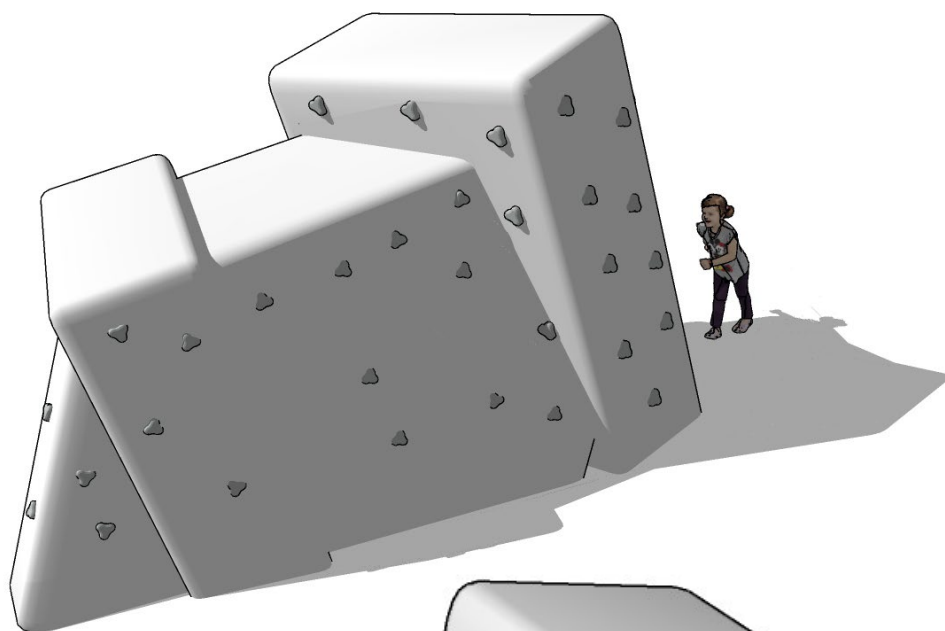

AIRES DE JEUX

ESCALADE LUDIQUE

- Dimensions rocher: 2,20 x 2,40 x **2,60 m (h)**
- Dimensions ZDS: 5,50 x 5,10 m minimum
- Surface grimpable: env 20 m²
- Surface de réception: env 28,0 m²
- Nombre de prises: 50
- Tranche d'âge: 6 ans+

- Dimensions rocher: 3,60 x 2,00 x **2,00 m (h)**
- Dimensions ZDS: 7,60 x 6,00 m minimum
- Surface grimpable: env 21 m²
- Surface de réception: env 46,0 m²
- Nombre de prises: 55
- Tranche d'âge: 6 ans+

- Dimensions rocher: 4,30 x 2,40 x **2,60 m (h)**
- Dimensions ZDS: 8,90 x 7,40 m minimum
- Surface grimpable: env 80 m²
- Surface de réception: env 65,0 m²
- Nombre de prises: 65
- Tranche d'âge: 6 ans+